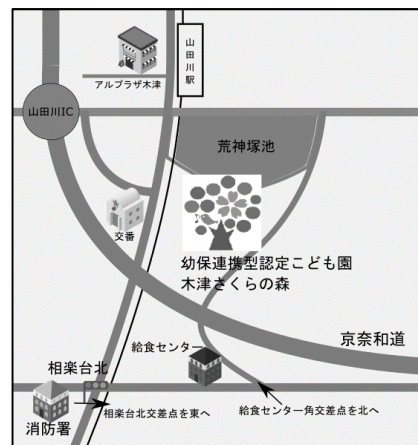

### 育児相談について

毎週月～金曜日(AM10:00～PM4:00)

TEL 0774-71-4150 担当 寺田・楠本

Eメール [sakuranomori@ikuhokai.com](mailto:sakuranomori@ikuhokai.com)(24時間受付)

育児について、なんでもお気軽にご相談下さい。

Facebook 始めました!

木津さくらの森」で検索してみてください。

【予約システム】

社会福祉法人 育宝会  
幼保連携型認定こども園

# 木津さくらの森

木津川市相楽台4丁目2番5(近鉄山田川駅徒歩5分)

☎0774-71-4150 ※駐車場あります。

URL <http://ikuhokai.com/> (facebook も更新中!!)