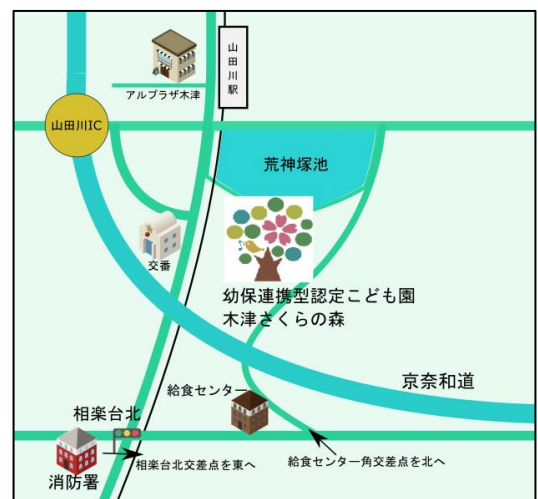

## 育児相談について

毎週月～金曜日(AM10:00～PM4:00)

TEL 0774-71-4150 担当 寺田

Eメール [sakuranomori@ikuhoukai.com](mailto:sakuranomori@ikuhoukai.com) (24時間受付)

育児について、なんでもお気軽にご相談下さい。

## ☆LINEはじめました☆

友だち登録で、様々な情報をお届けします。

LINEの「友だち追加」から「ID検索」

または「QRコード」で登録して下さい。

ID: @dit0513q

Facebook・Instagramも更新中♪

社会福祉法人 育宝会  
幼保連携型認定こども園

# 木津さくらの森

木津川市相楽台4丁目2番5(近鉄山田川駅徒歩5分)

☎0774-71-4150 ※駐車場あります。

URL <http://ikuhoukai.com/>