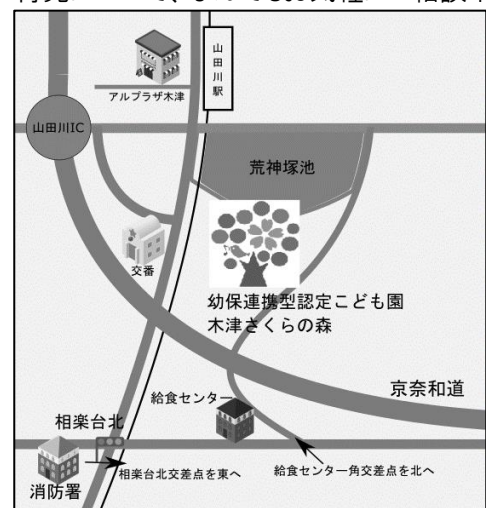

お誕生日会をするよ

☆2月14日(水) ☆3月9日(金)

誕生日のお友だちには可愛い誕生日カードがあります。みんなでお誕生日のお友だちのお祝いをしましょう。誕生月以外のお子さんも遊びに来てね。身長・体重も自由に測れます。

手あそび(くまちゃんじゃんけん)

くまちゃんとかまちゃんが じゃんけんしたら
ぐーぐーぐーぐー ぐーぐーぐーぐー
ずーっと あいこ しゃららん!

(お家でもやってね)

Facebook・Instagram 更新中

「木津さくらの森」で検索してみてください。

子育て支援ひろば「おおきな木」

LINE@を始めました!!

友だち登録で、様々な情報をお届けします。

LINEの「友だち追加」から「ID検索」

または「QRコード」で登録して下さい。

ID: @dit0513q

育児相談について

毎週月～金曜日(AM10:00～PM4:00)

TEL 0774-71-4150 担当 寺田・楠本

Eメール sakuranomori@ikuhoukai.com (24時間受付)

育児について、なんでもお気軽にご相談下さい。

社会福祉法人 育宝会
幼保連携型認定こども園

木津さくらの森

木津川市相楽台4丁目2番5(近鉄山田川駅徒歩5分)

☎0774-71-4150 ※駐車場あります。