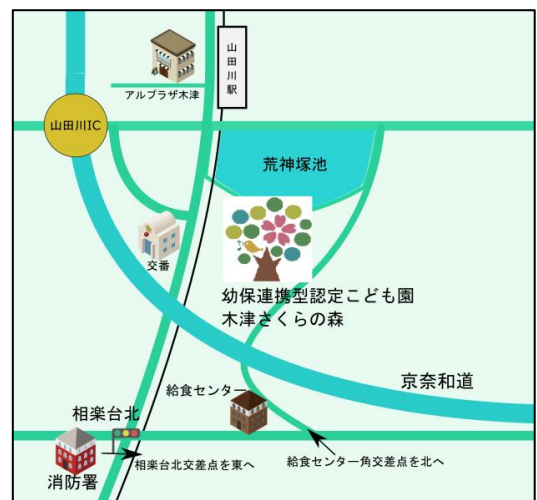

TEL 0774-71-4150 担当 寺田

Eメール sakuranomori@ikuhoukai.com(24時間受付)

育児について、なんでもお気軽にご相談下さい。

☆LINEはじめました☆

友だち登録で、様々な情報をお届けします。

LINEの「友だち追加」から「ID検索」

または「QRコード」で登録して下さい。

ID: @dit0513q

Facebook・Instagramも更新中♪

社会福祉法人 育宝会
幼保連携型認定こども園

木津さくらの森

木津川市相楽台4丁目2番5(近鉄山田川駅徒歩5分)

☎0774-71-4150 ※駐車場あります。

URL <http://ikuhoukai.com/>

12月の予定

月	火	水	木	金
3 お休み	4 園庭開放	5 赤ちゃんひろば (ミニクリスマス会)	6	7 森のひろば
10 お休み	11	12 1歳児ひろば (ミニクリスマス会)	13	14 森のひろば (誕生日会&身体測定)
17 お休み	18 園庭開放	19 2歳児ひろば (ミニクリスマス会)	20	21 森のひろば
24 振替休日	25	26 森のひろば	27	28 お休み
31 お休み	★12/27から1/8まで、お休みさせていただきます。 1月から森の広場は、月曜・水曜・金曜の週3回開催します。2019年も森のひろばでたくさん遊びましょう♪			

1月の予定

月	火	水	木	金
	1	2 お休み	3	4 お休み
7 お休み	8	9 森のひろば (作って遊ぼう)	10	11 赤ちゃんひろば (ふれあい遊び)
14 成人の日	15 園庭開放	16 1歳児ひろば (新聞紙あそび)	17	18 森のひろば
21 森のひろば	22	23 2歳児ひろば (新聞紙あそび)	24	25 森のひろば
28 森のひろば	29	30 森のひろば (誕生日会&身体測定)	31	

★森のひろば…9:30～11:30 ★森のひろばは、8組の予約制となっております。

★園庭開放…10:00～11:30

森のひろばの予約をネットより受け付けています。

<https://airsv.net/sakuranomori/calendar>

【予約システム】